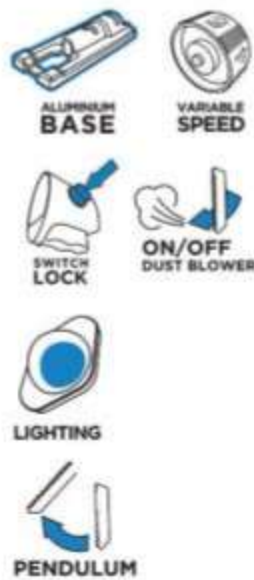

Ubodna testera