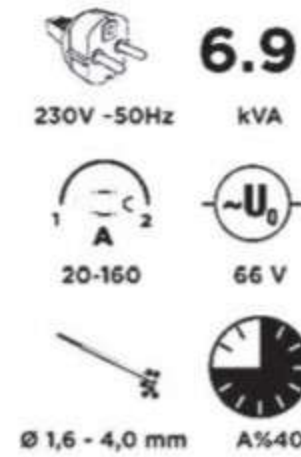

Inwertni zavarivač