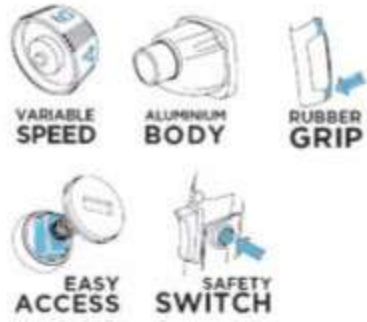

59G383

370W

L-W-H [mm]	[kg]		EAN
430-250-270	11,1	0/1	5902062593832

GRAPHITE

Mikser električni

NEW

58G783

1250W