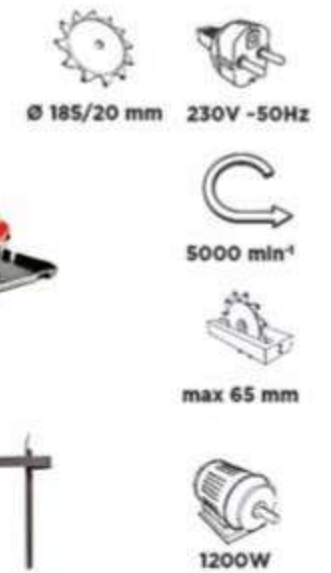

Cirkular

58G488

1200W

L-W-H [mm]	[kg]		EAN
380-190-320	6,6	0/5	5902062584885

GRAPHITE