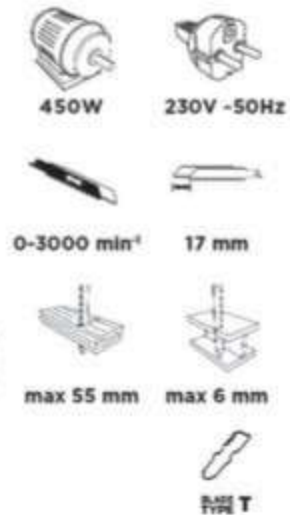

L-W-H [mm]	[kg]		EAN
790-180-385	17,4	0/1	5902062588784

GRAPHITE
POWER BY FOUR HANDS

Bušilica za gips

- WYBÓR I OBRÓT WŁĄCZNIK ERGONOMIC SWITCH
- ZACZEPIE NA PAS BELT HANGER
- PASEK NA DŁOŃ WRIST STRAP
- ERGONOMICZNY UCHWYT ERGONOMIC HANDLE

230V -50Hz 520W

0-4500 min⁻¹ 1/4" 6.35mm

left-right

58G791 520W

L-W-H [mm]	[kg]		EAN
370-100-300	2,9	0/5	5902062587916

GRAPHITE
POWER BY FOUR HANDS

Sabljasta testera

- OBROTOWA REKOJESĆ ROTATING HANDLE
- PLYNNA REGULACJA OBROTÓW VARIABLE SPEED
- BEZNARZĘDZIOWA WYMIANA BRZESZCZOTU TOOLLESS BLADE REPLACEMENT

900W

0-2600 min⁻¹ max 115 mm

230V -50Hz

58G971 900W

L-W-H [mm]	[kg]		EAN
470-90-220	3,1	0/6	5902062015716

GRAPHITE
Ubodna testera

NEW
58G047
450W

Ref.	Info
58G047	450W