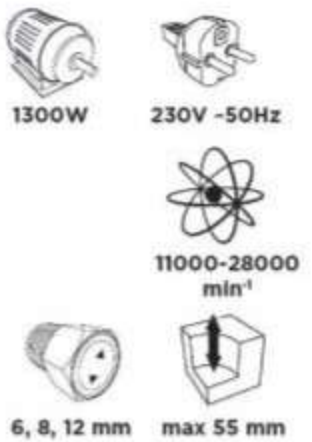

GRAPHITE

Vibraciona brusilica

NEW

220W

59G324

Ref.	Info
59G324	220W

GRAPHITE

Vibraciona brusilica

NEW

300W

59G325

Ref.	Info
59G325	300W

GRAPHITE

Vibraciona brusilica

59G343

240W

L-W-H [mm]	[kg]		EAN
220-130-160	1,8	0/4	5902062000347

GRAPHITE

Rende - blanja

850W

59G678

L-W-H [mm]	[kg]		EAN
330-180-200	3,6	0/6	5902062596789

GRAPHITE

Rende - blanja

1300W

59G680

L-W-H [mm]	[kg]		EAN
390-200-220	6,1	0/2	5902062596802

GRAPHITE

Glodalica

59G717

L-W-H [mm]	[kg]		EAN
280-160-365	5,0	0/4	5902062037541

1300W