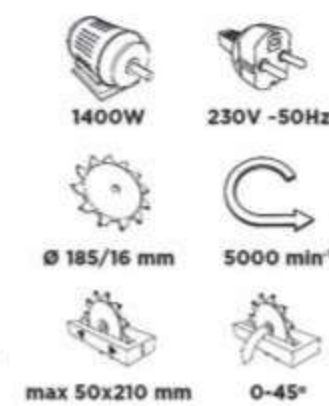

Univerzalni cirkular