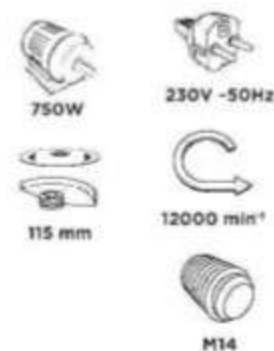

Ugaona brusilica

59G063

750W