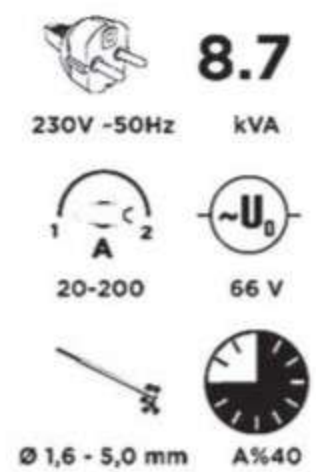

Inwertni zavarivač