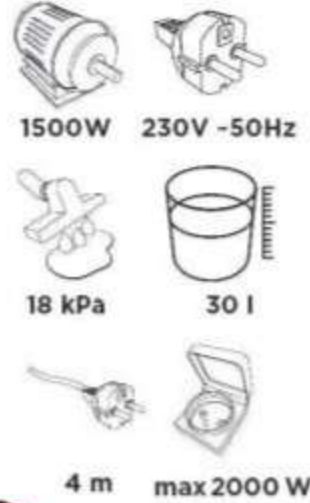

59G020

180W

L-W-H [mm]	[kg]		EAN
350-80-280	2,8	0/5	5902062590206

GRAPHITE

Industrijski usisivač

59G607

1500W

L-W-H [mm]	[kg]		EAN
355-355-610	10,0	0/1	5902062596079