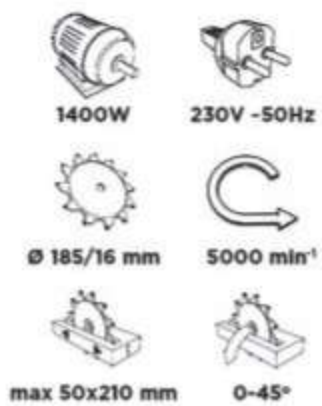

Ugaoni cirkular