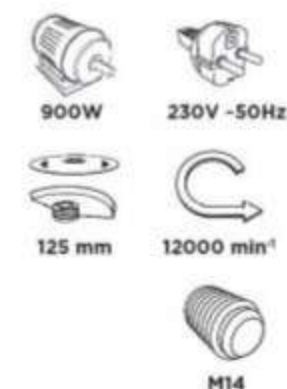

GRAPHITE

Ugaona brusilica

59G063

750W

L-W-H [mm]	[kg]		EAN
320-100-120	2,5	0/6	5902062024336

GRAPHITE

Ugaona brusilica

59G087